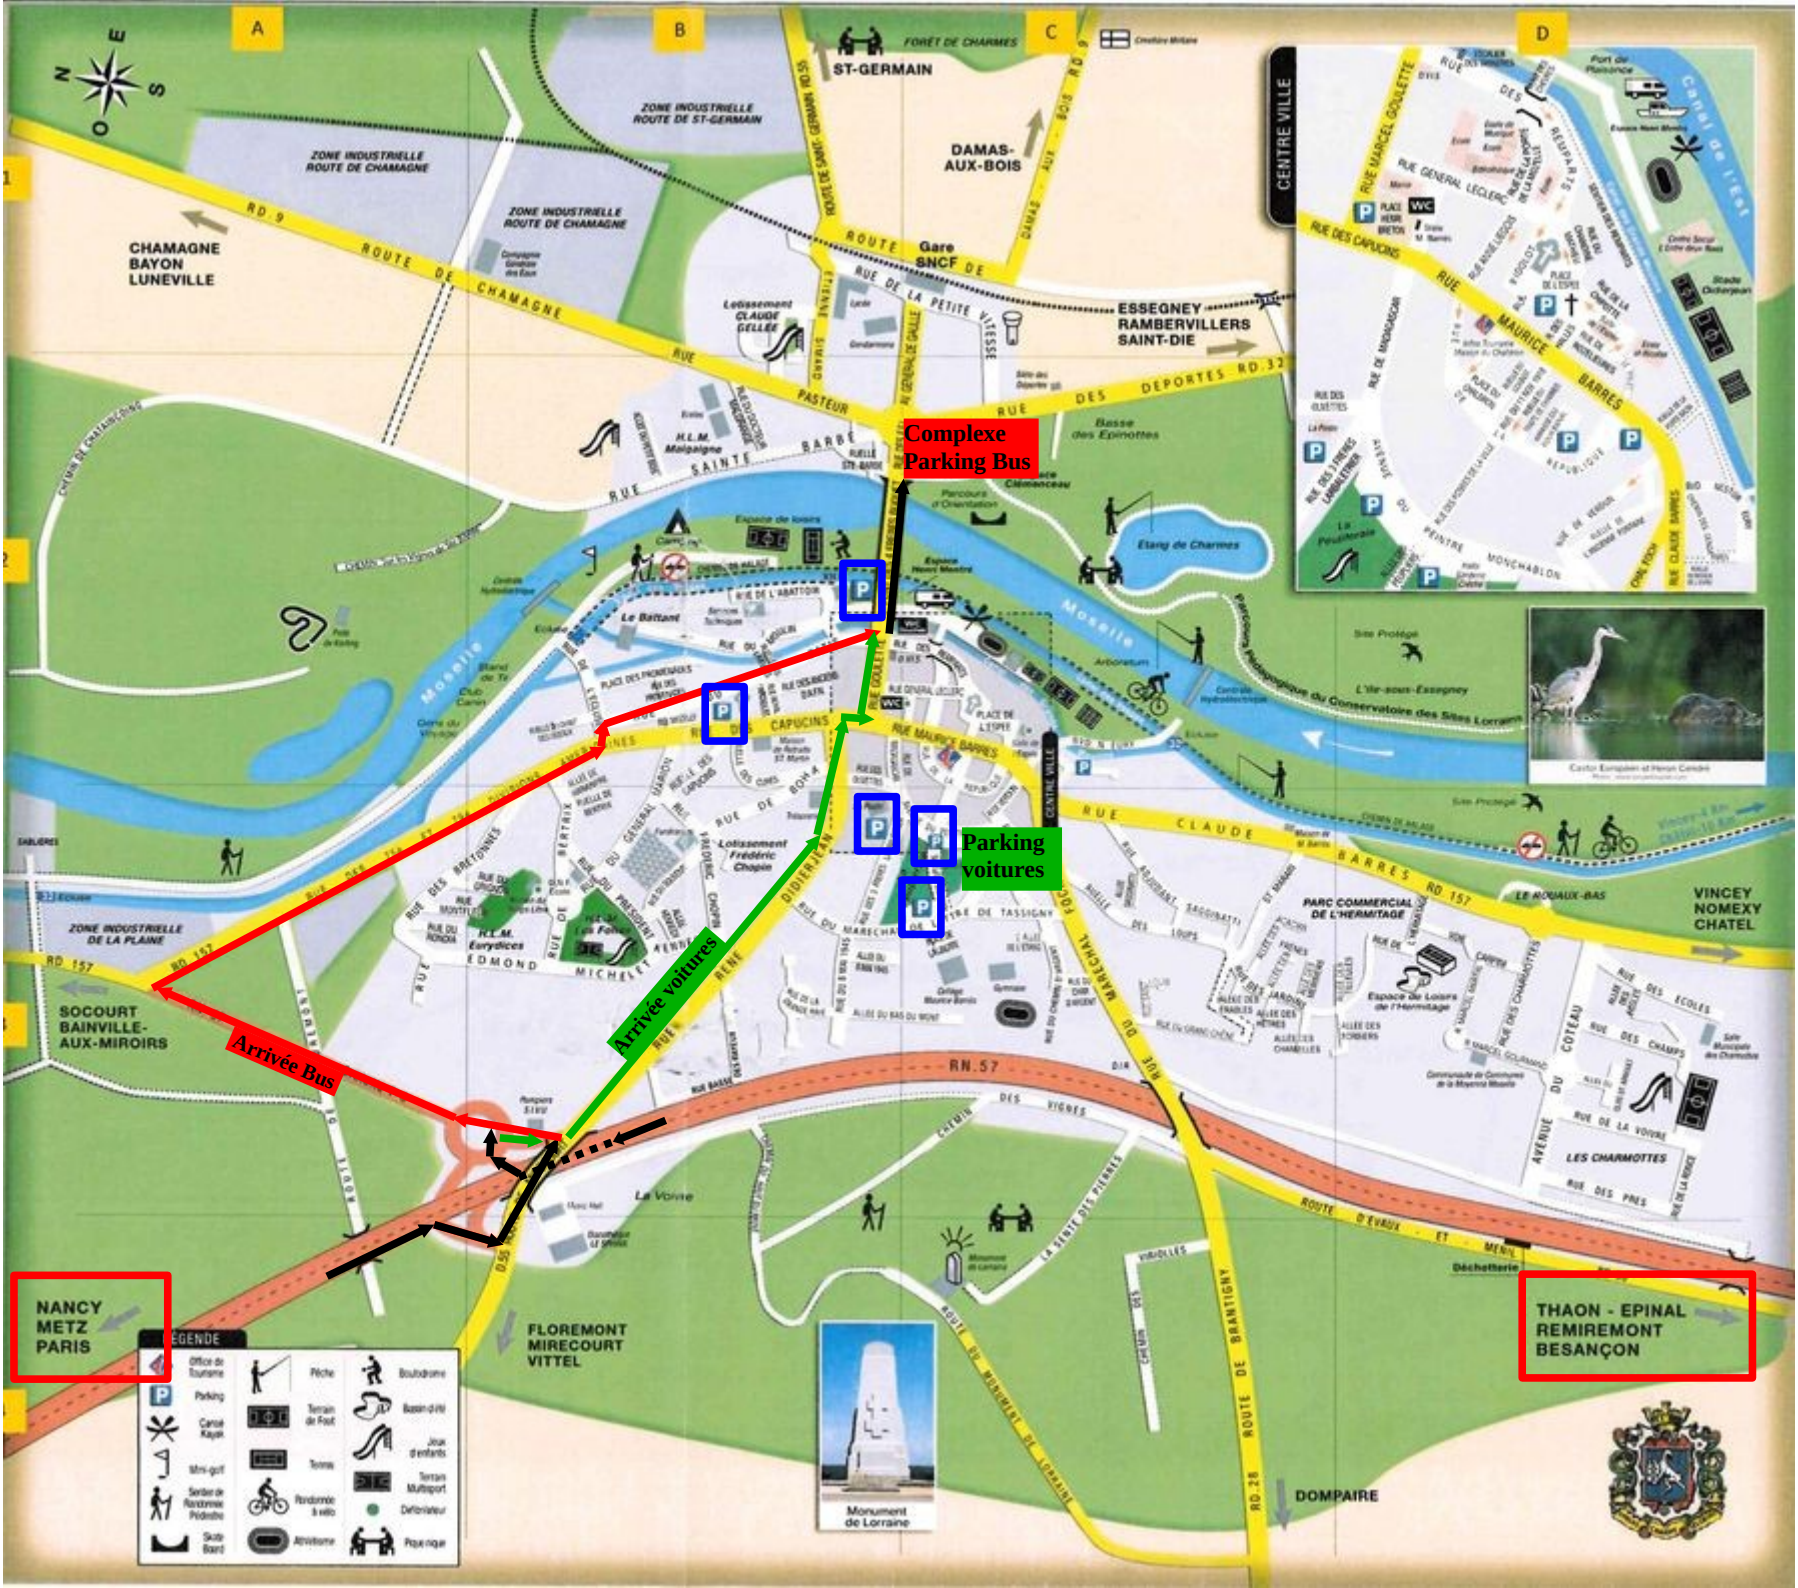

Athlé Vosges Entente Club

Championnat Régional de Cross du Grand-Est

Charmes (Vosges) - Dimanche 06 février 2022

Complexe Sportif Jean-Robert Simonin

Départ	Catégorie	Distance	Composition parcours
10h30	Masters H	9.525m	D + 4GB + A
11h20	U14 F	1.775m	D + 1MB + A
11h35	U14 H	1.775m	D + 1MB + A
11h50	U16 F	2.745m	D + 2MB + A
12h05	U16 H + U18 F	3.955m	D + 1MB + 1GB + A
12h30	Cross court F	3.955m	D + 1MB + 1GB + A
12h50	Cross court H	3.955m	D + 1MB + 1GB + A
13h10	Relais mixte	7.595m	D + 1MB / 2MB / 2MB / 2MB + A 1620m / 1940m / 1940m / 2095m
13h50	U18 H + U20 F	4.925m	D + 2MB + 1GB + A
14h15	U20 H	6.135m	D + 1MB + 2GB + A
14h45	Cross long F	7.345m	D + 3GB + A
15h30	Cross long H	9.525m	D + 4GB + A

D = 650m / MB = 970m / GB = 2180m / A = 155m

Ouverture du secrétariat 9h - Retrait des dossards sous enveloppe par un responsable de club

Horaires	Course/cat.	Distance	Composition parcours
10h30	Masters H	9525m	D + 4GB + A
11h20	U14 F	1775m	D + 1MB + A
11h35	U14 H	1775m	D + 1MB + A
11h50	U16 F	2745m	D + 1MB + 1GB + A
12h05	U16 H + U18 F	3955m	D + 1MB + 1GB + A
12h30	Cross court F	3955m	D + 1MB + 1GB + A
12h50	Cross court H	3955m	D + 1MB + 1GB + A
13h10	Relais mixte	7595m	D + 1MB / 2MB / 2MB / 2MB + A
13h50	U18 H + U20 F	4925m	D + 2MB + 1GB + A
14h15	U20 H	6135m	D + 1MB + 2GB + A
14h45	Cross long F	7345m	D + 3GB + A
15h30	Cross long H	9525m	D + 4GB + A

Départ bus

Arrivée

Départ

Complexe sportif
(vestiaires + secrétariat)

Restoration

Charmes

Parking bus

	Boucle Départ	650m
	Moyenne Boucle	970m
	Grande Boucle	2180m
	Boucle Arrivée	155m

NANCY
METZ
PARIS

THAON - EPINAL
REMIREMONT
BESANCON

LEGENDE

Complexe
Parking Bus

Parking
voitures

Arrivée Bus

Arrivée voitures