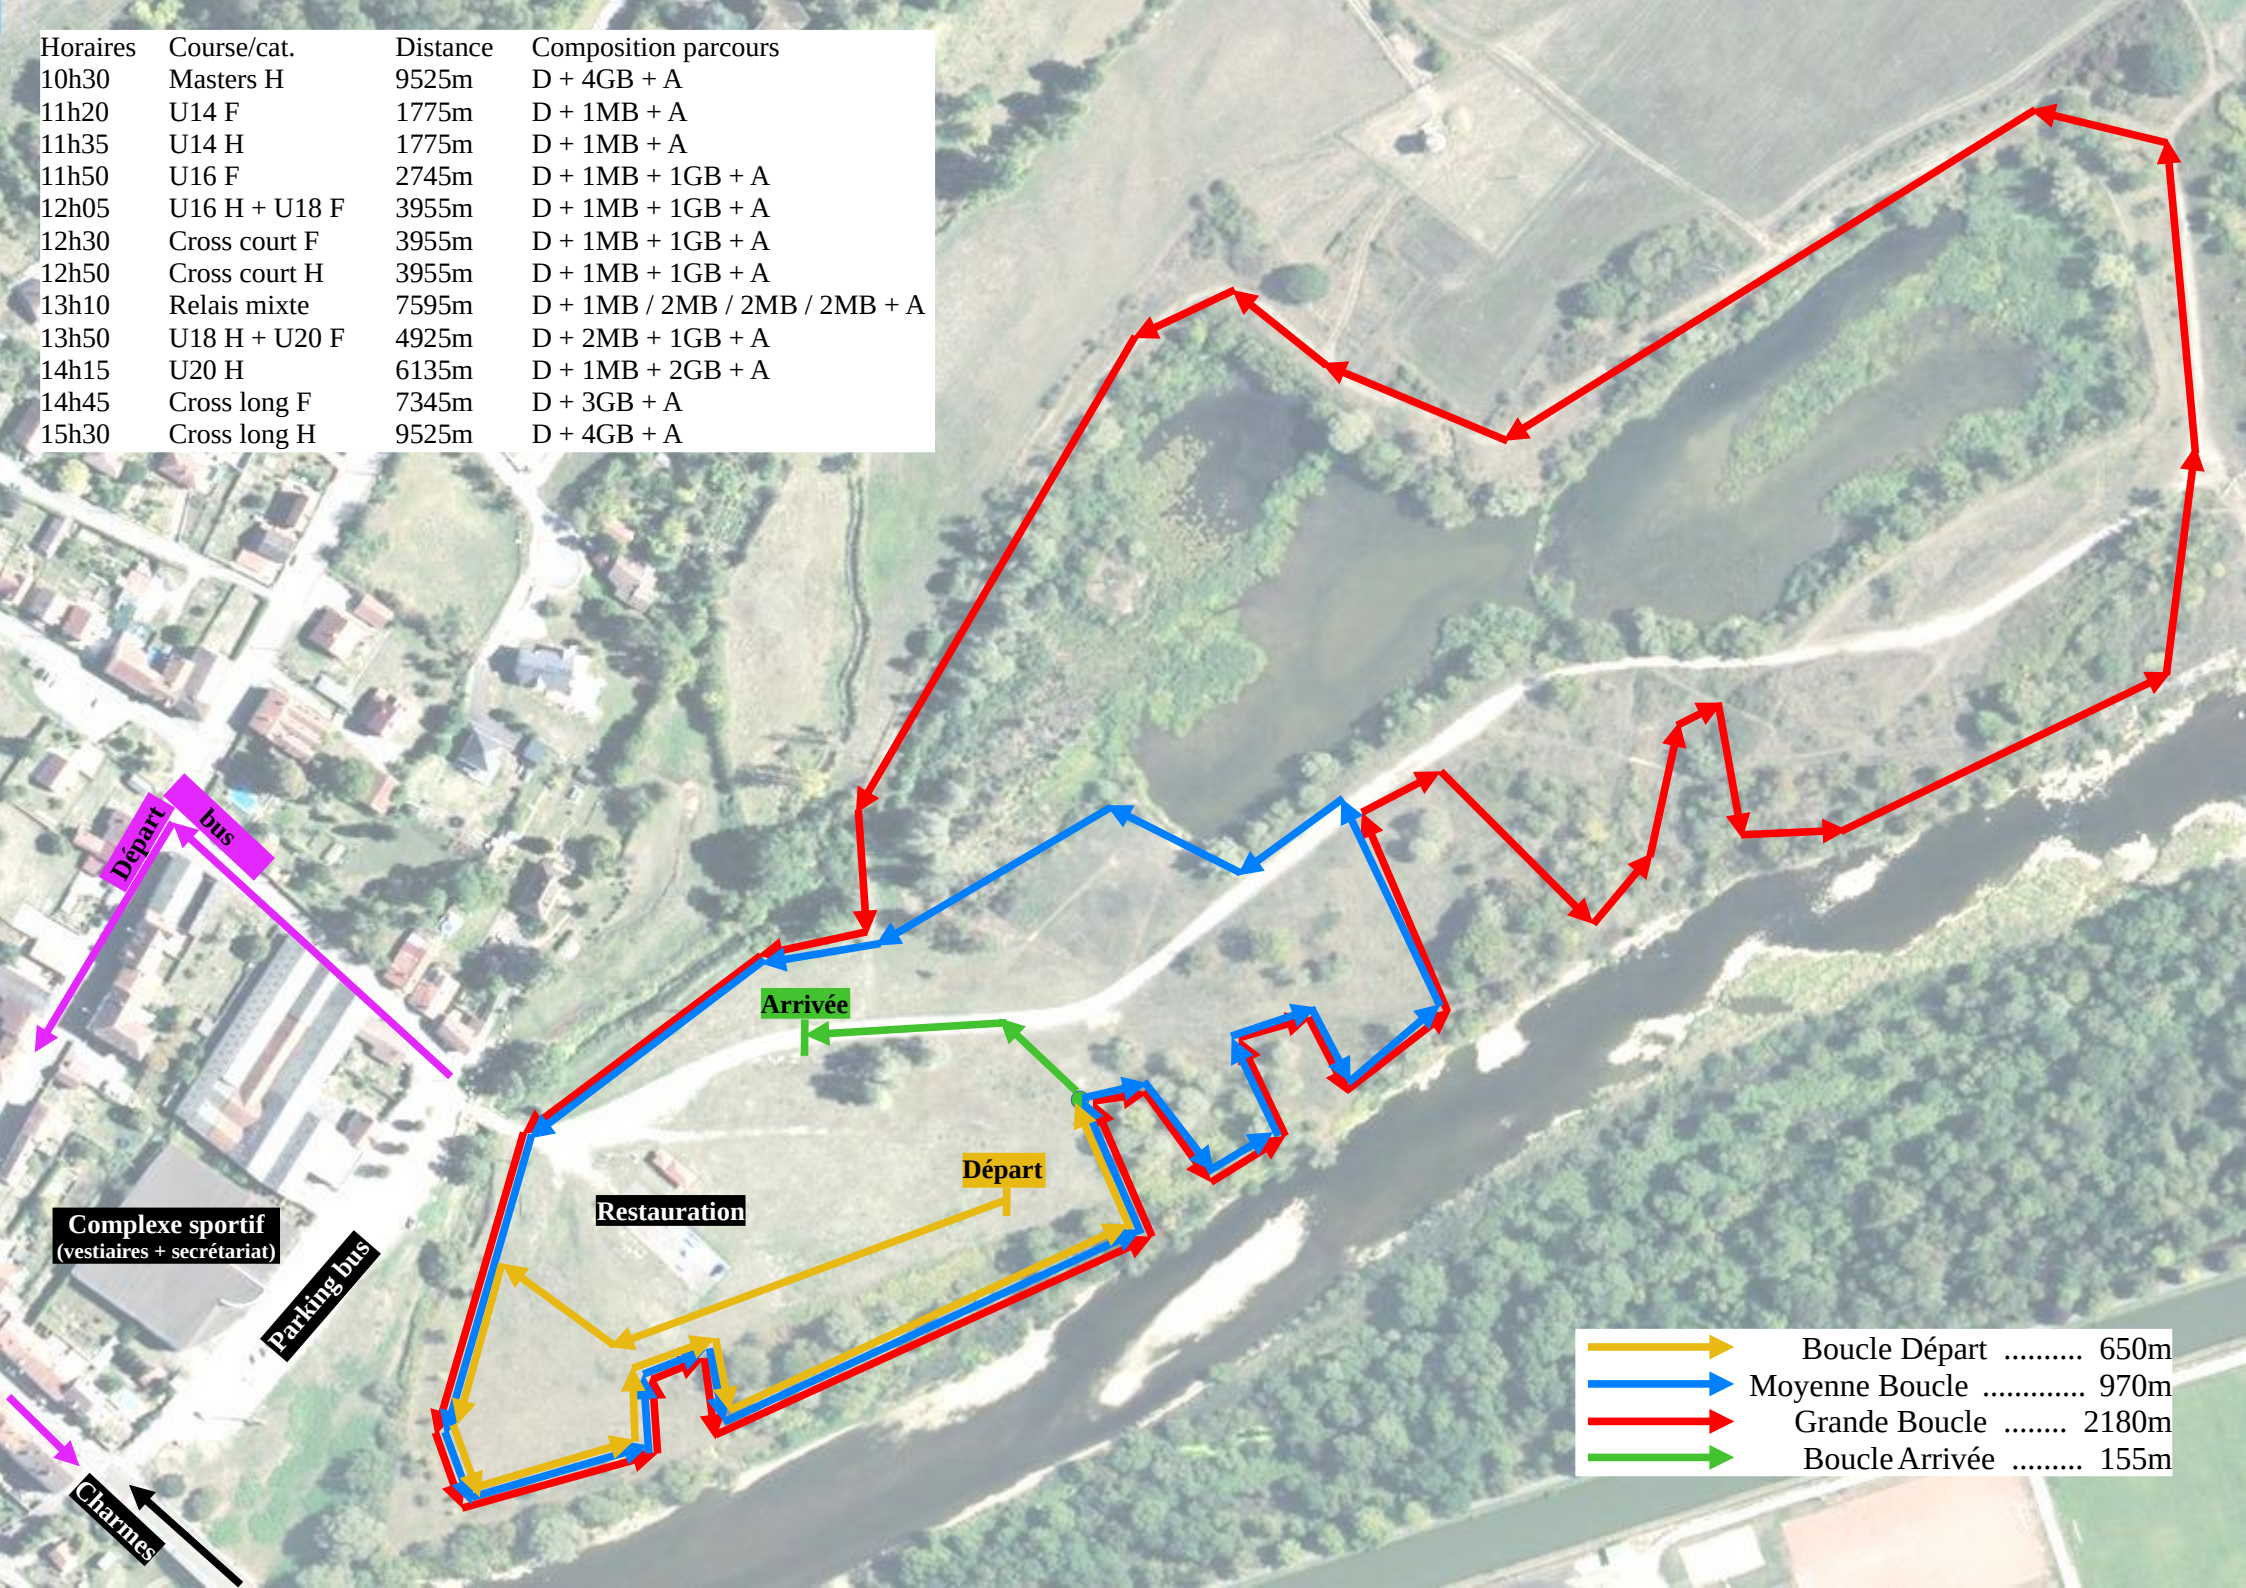

Athlé Vosges Entente Club

Championnat Régional de Cross du Grand-Est

Charmes (Vosges) - Dimanche 06 février 2022

Complexe Sportif Jean-Robert Simonin

Départ	Catégorie	Distance	Composition parcours
10h30	Masters H	9.525m	D + 4GB + A
11h20	U14 F	1.775m	D + 1MB + A
11h35	U14 H	1.775m	D + 1MB + A
11h50	U16 F	2.745m	D + 2MB + A
12h05	U16 H + U18 F	3.955m	D + 1MB + 1GB + A
12h30	Cross court F	3.955m	D + 1MB + 1GB + A
12h50	Cross court H	3.955m	D + 1MB + 1GB + A
13h10	Relais mixte	7.595m	D + 1MB / 2MB / 2MB / 2MB + A 1620m / 1940m / 1940m / 2095m
13h50	U18 H + U20 F	4.925m	D + 2MB + 1GB + A
14h15	U20 H	6.135m	D + 1MB + 2GB + A
14h45	Cross long F	7.345m	D + 3GB + A
15h30	Cross long H	9.525m	D + 4GB + A

D = 650m / MB = 970m / GB = 2180m / A = 155m

Ouverture du secrétariat 9h - Retrait des dossards sous enveloppe par un responsable de club

Horaires	Course/cat.	Distance	Composition parcours
10h30	Masters H	9525m	D + 4GB + A
11h20	U14 F	1775m	D + 1MB + A
11h35	U14 H	1775m	D + 1MB + A
11h50	U16 F	2745m	D + 1MB + 1GB + A
12h05	U16 H + U18 F	3955m	D + 1MB + 1GB + A
12h30	Cross court F	3955m	D + 1MB + 1GB + A
12h50	Cross court H	3955m	D + 1MB + 1GB + A
13h10	Relais mixte	7595m	D + 1MB / 2MB / 2MB / 2MB + A
13h50	U18 H + U20 F	4925m	D + 2MB + 1GB + A
14h15	U20 H	6135m	D + 1MB + 2GB + A
14h45	Cross long F	7345m	D + 3GB + A
15h30	Cross long H	9525m	D + 4GB + A

Départ bus

Arrivée

Départ

Complexe sportif
(vestiaires + secrétariat)

Restoration

Charmes

Parking bus

	Boucle Départ	650m
	Moyenne Boucle	970m
	Grande Boucle	2180m
	Boucle Arrivée	155m

NANCY
METZ
PARIS

THAON - EPINAL
REMIREMONT
BESANCON

LEGENDE

Complexe
Parking Bus

Parking
voitures

Arrivée Bus

Arrivée voitures